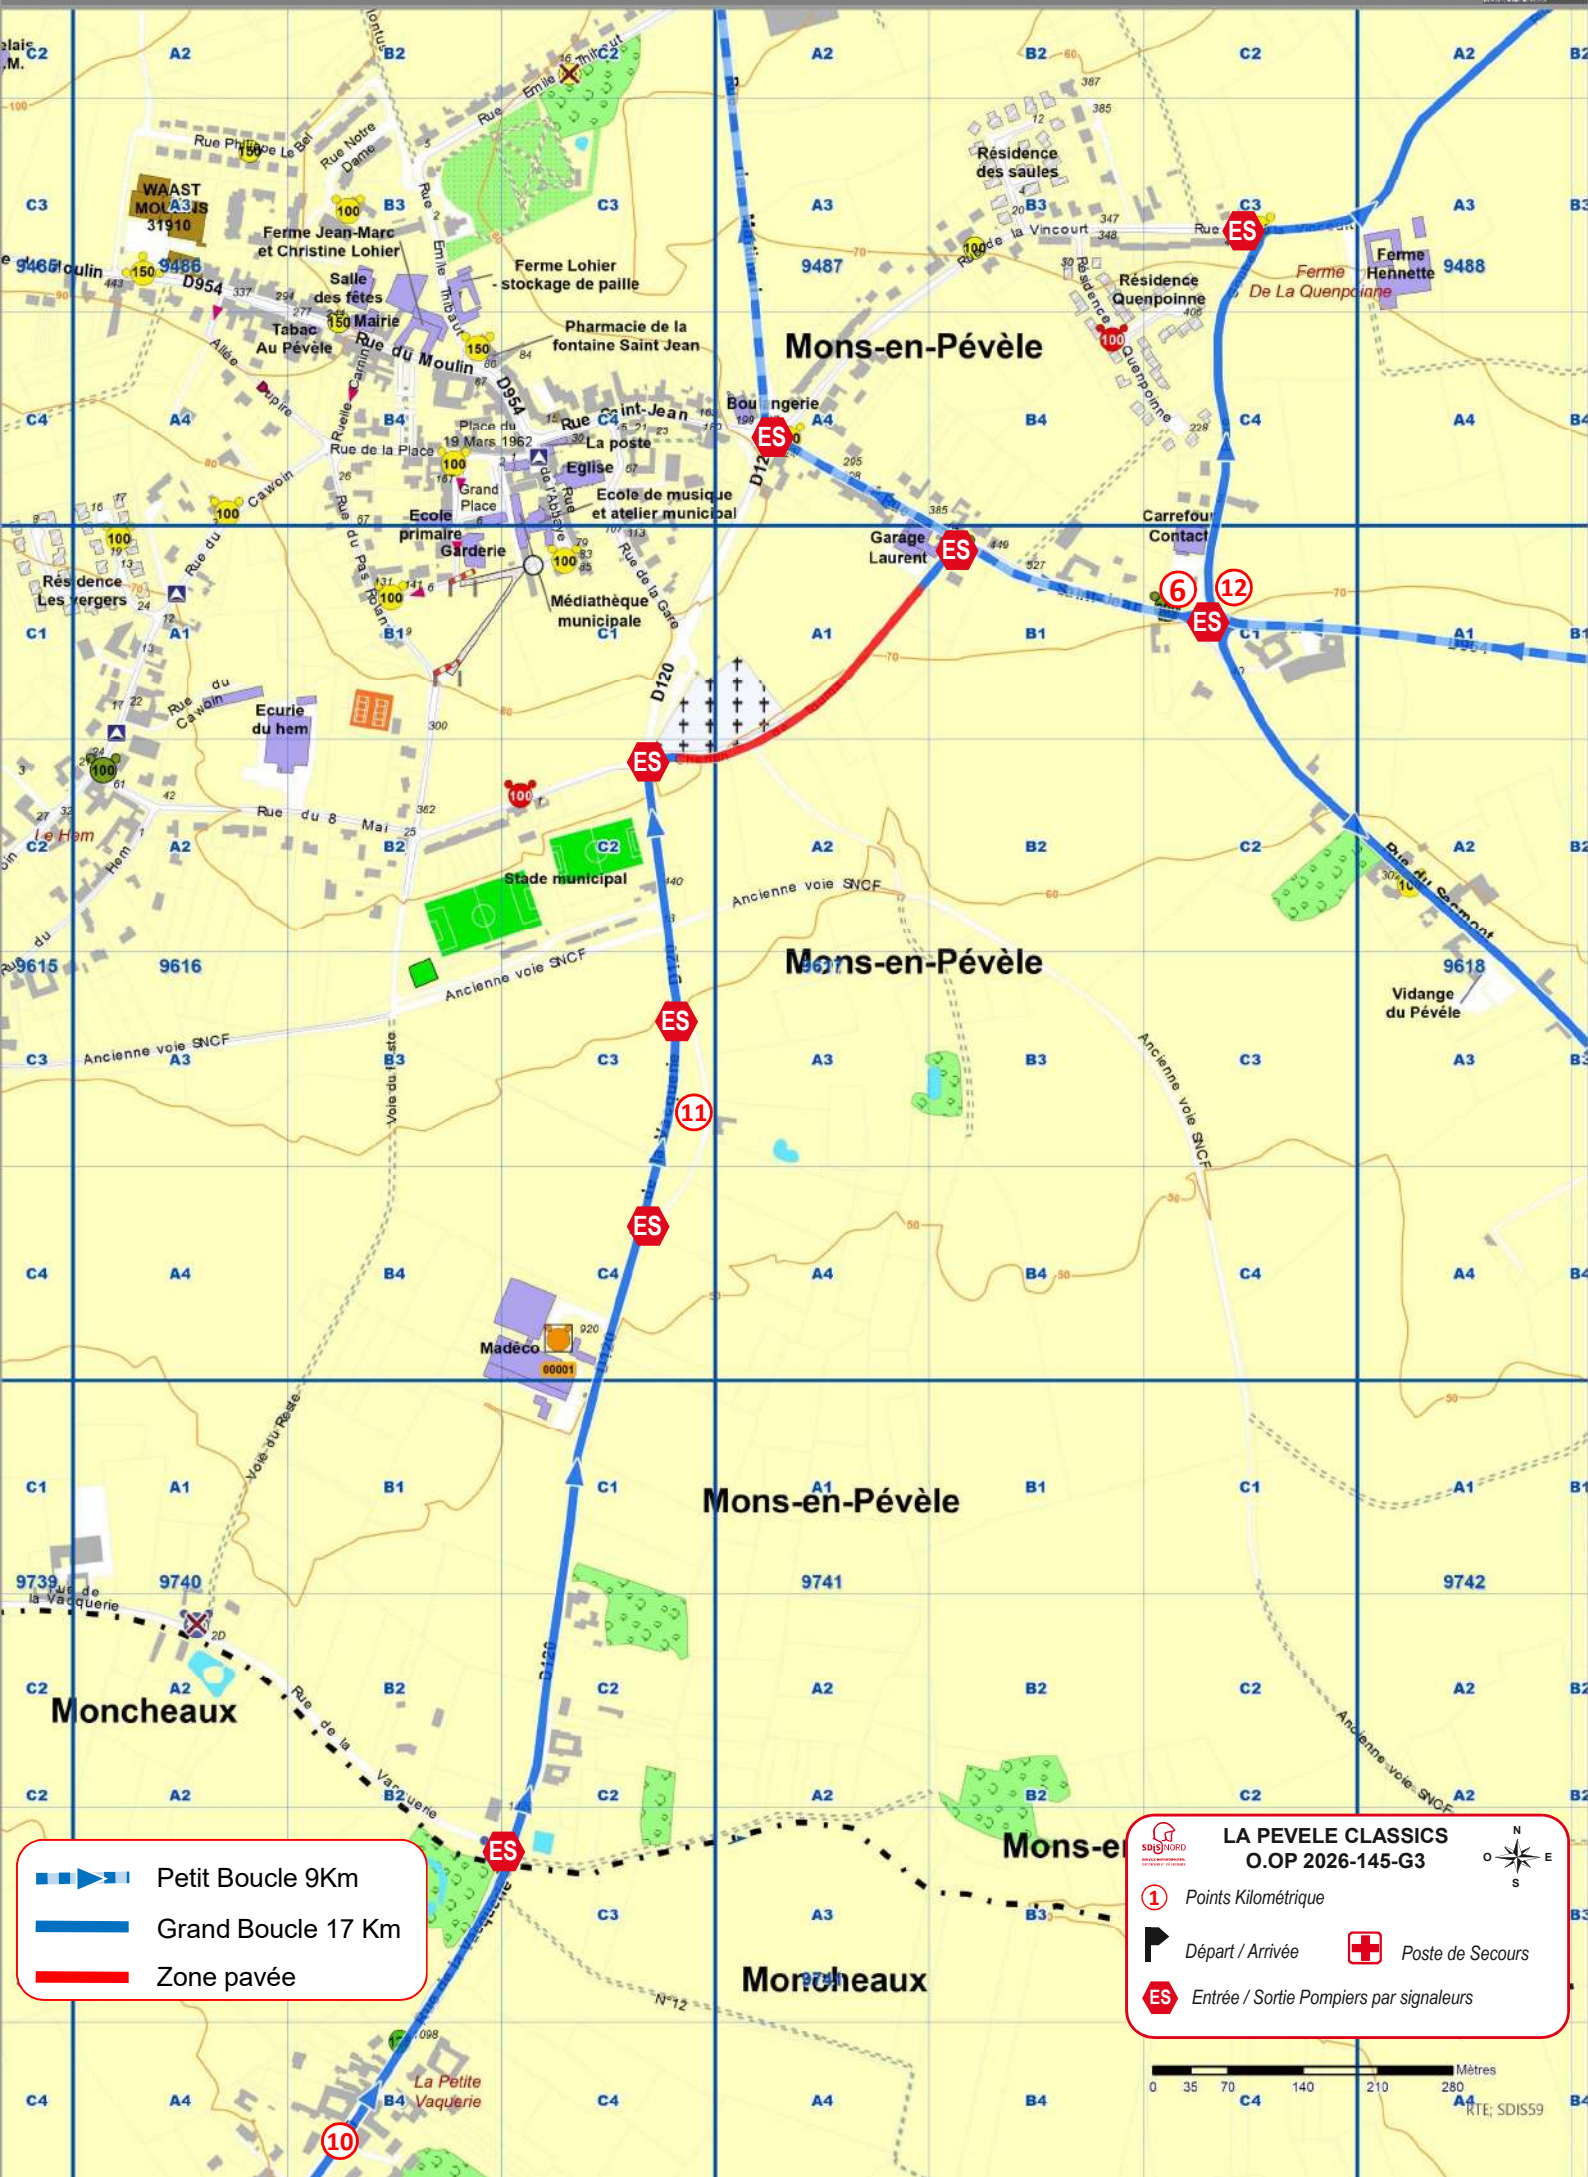

# LA PEVELE CLASSICS

- Petit Boucle 9Km
- Grand Boucle 17 Km
- Zone pavée

**LA PEVELE CLASSICS**  
O.OP 2026-145-G3

- Points Kilométrique
- Départ / Arrivée
- Poste de Secours
- Entrée / Sortie Pompiers par signaleurs

# LA PEVELE CLASSICS

- Petit Boucle 9Km
- Zone pavée

**LA PEVELE CLASSICS**  
O.OP 2026-145-G3

- Points Kilométrique
- Départ / Arrivée
- Poste de Secours
- Entrée / Sortie Pompiers par signaleurs

# LA PEVELE CLASSICS

- Petit Boucle 9Km
- Grand Boucle 17 Km
- Zone pavée

**LA PEVELE CLASSICS**  
O.OP 2026-145-G3

Points Kilométrique

Départ / Arrivée  Poste de Secours

Entrée / Sortie Pompiers par signaleurs