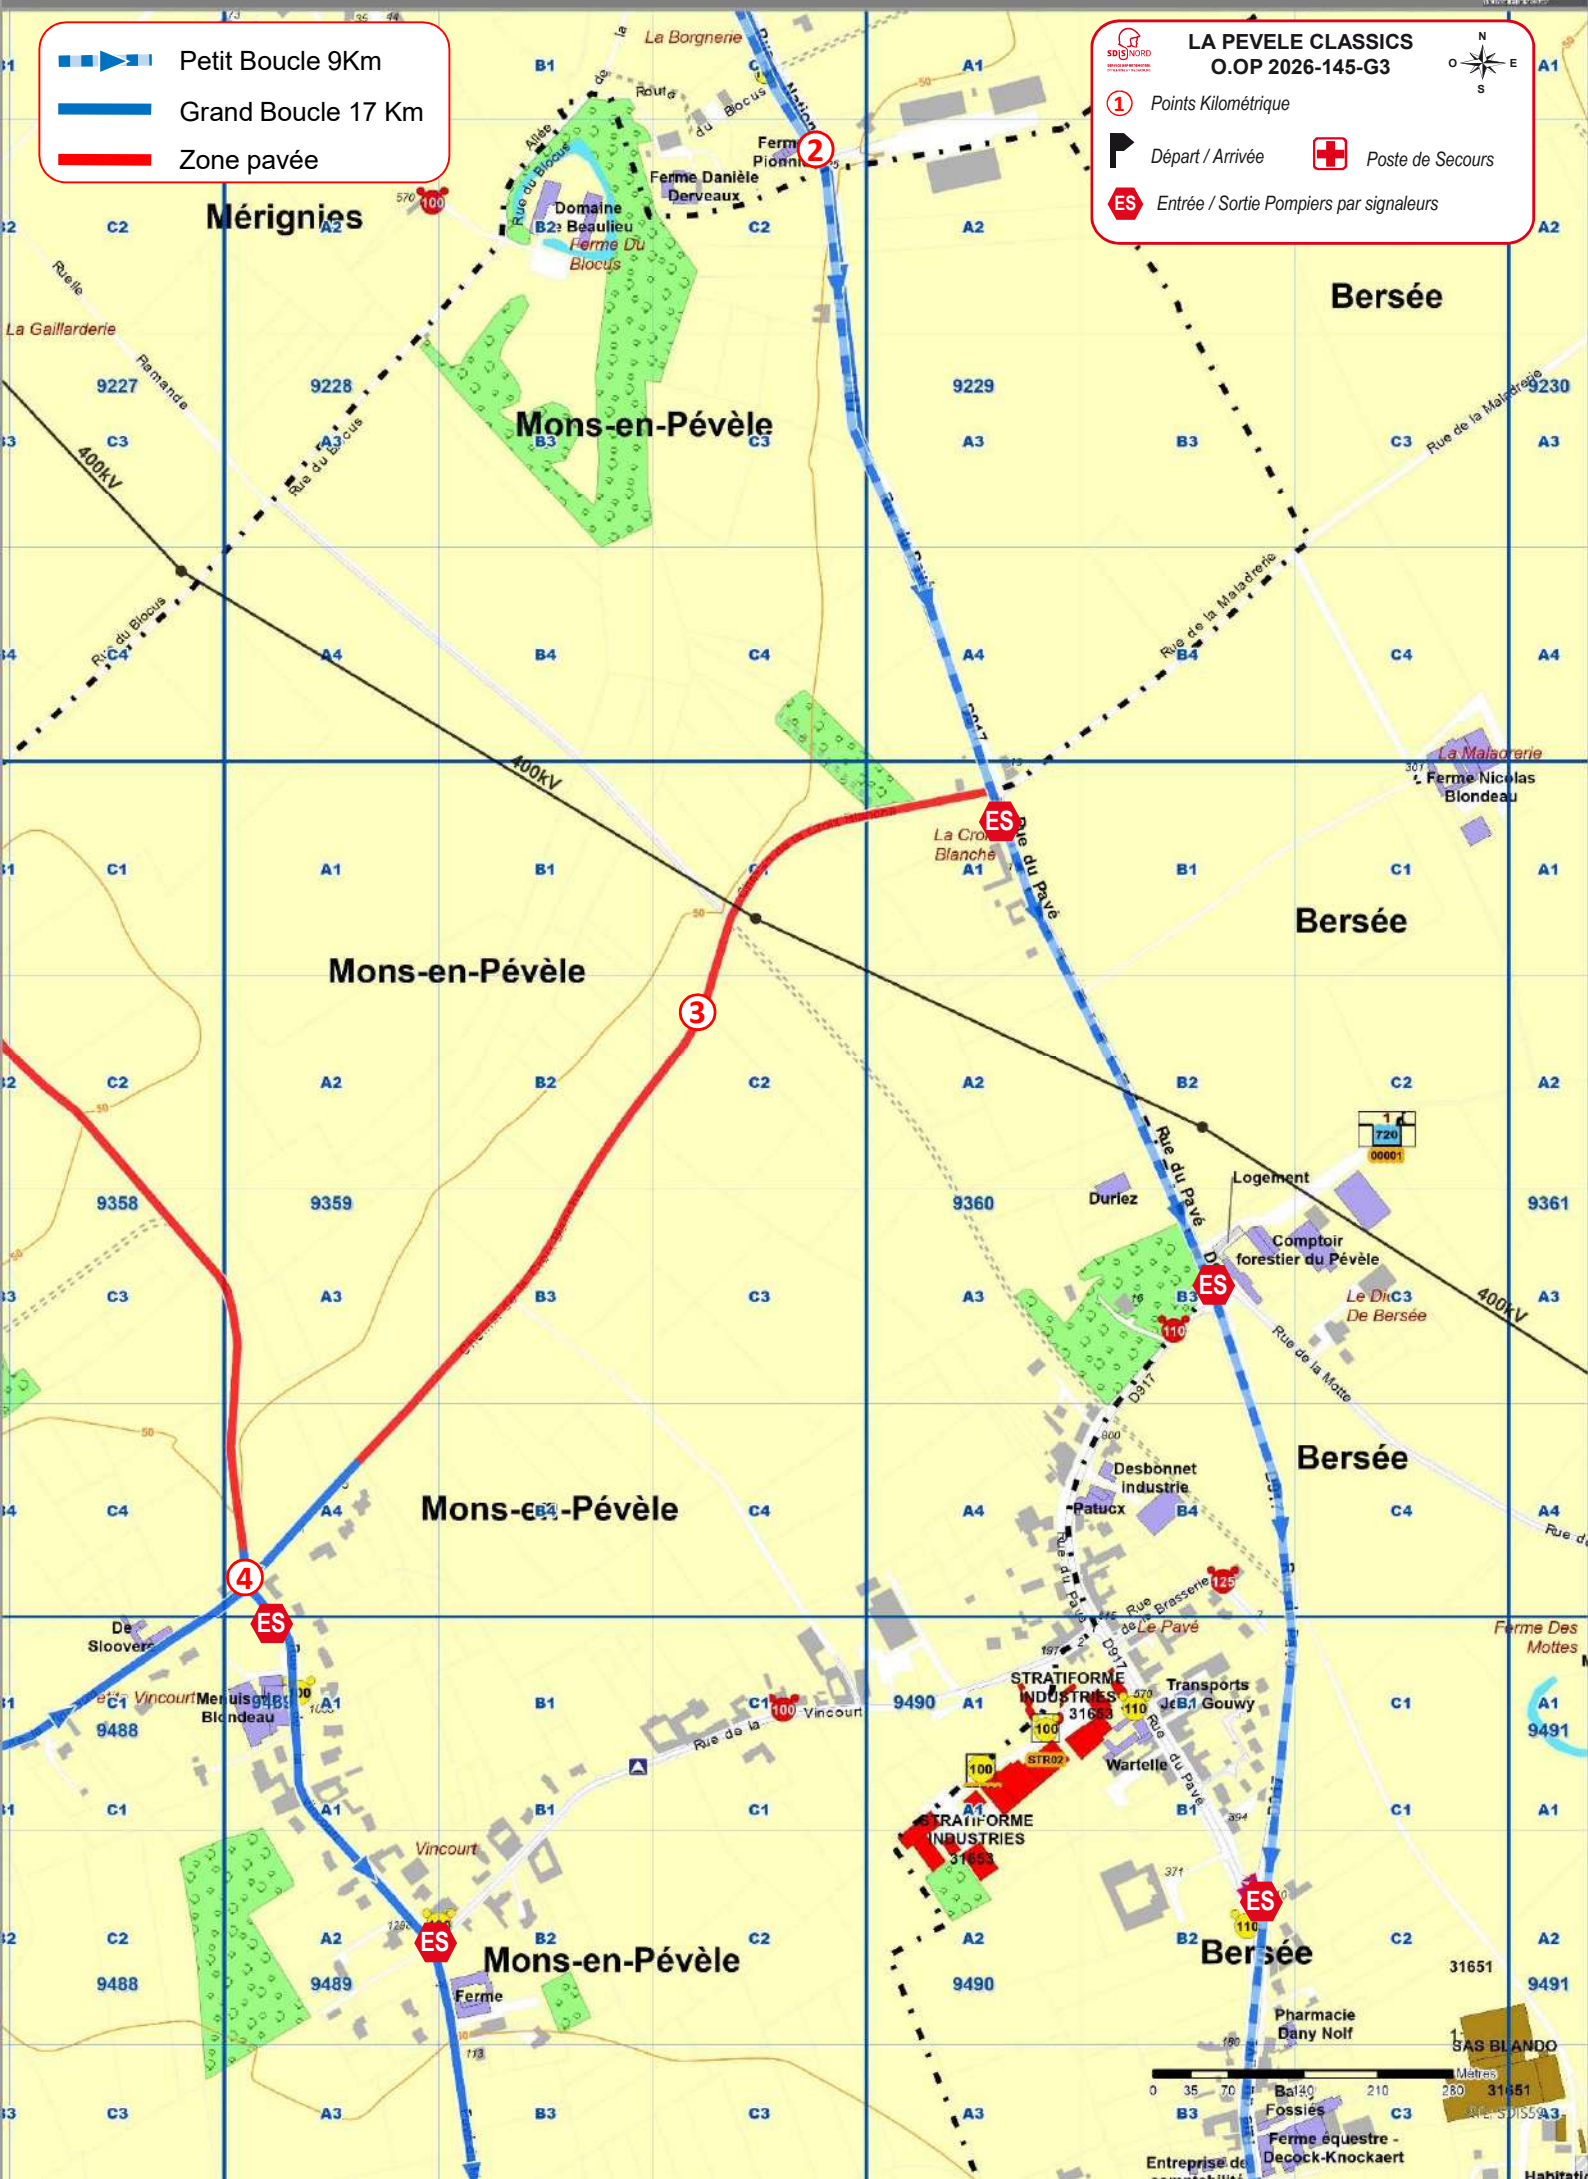

# LA PEVELE CLASSICS

- Petit Boucle 9Km
- Grand Boucle 17 Km
- Zone pavée

**LA PEVELE CLASSICS**  
O.OP 2026-145-G3

- Points Kilométrique
- Accès Secours
- Départ / Arrivée
- Poste de Secours
- Entrée / Sortie Pompiers par signaleurs

# LA PEVELE CLASSICS

- Petit Boucle 9Km
- Grand Boucle 17 Km
- Zone pavée

**LA PEVELE CLASSICS**  
O.OP 2026-145-G3

- Points Kilométrique
- Départ / Arrivée
- Poste de Secours
- Entrée / Sortie Pompiers par signaleurs