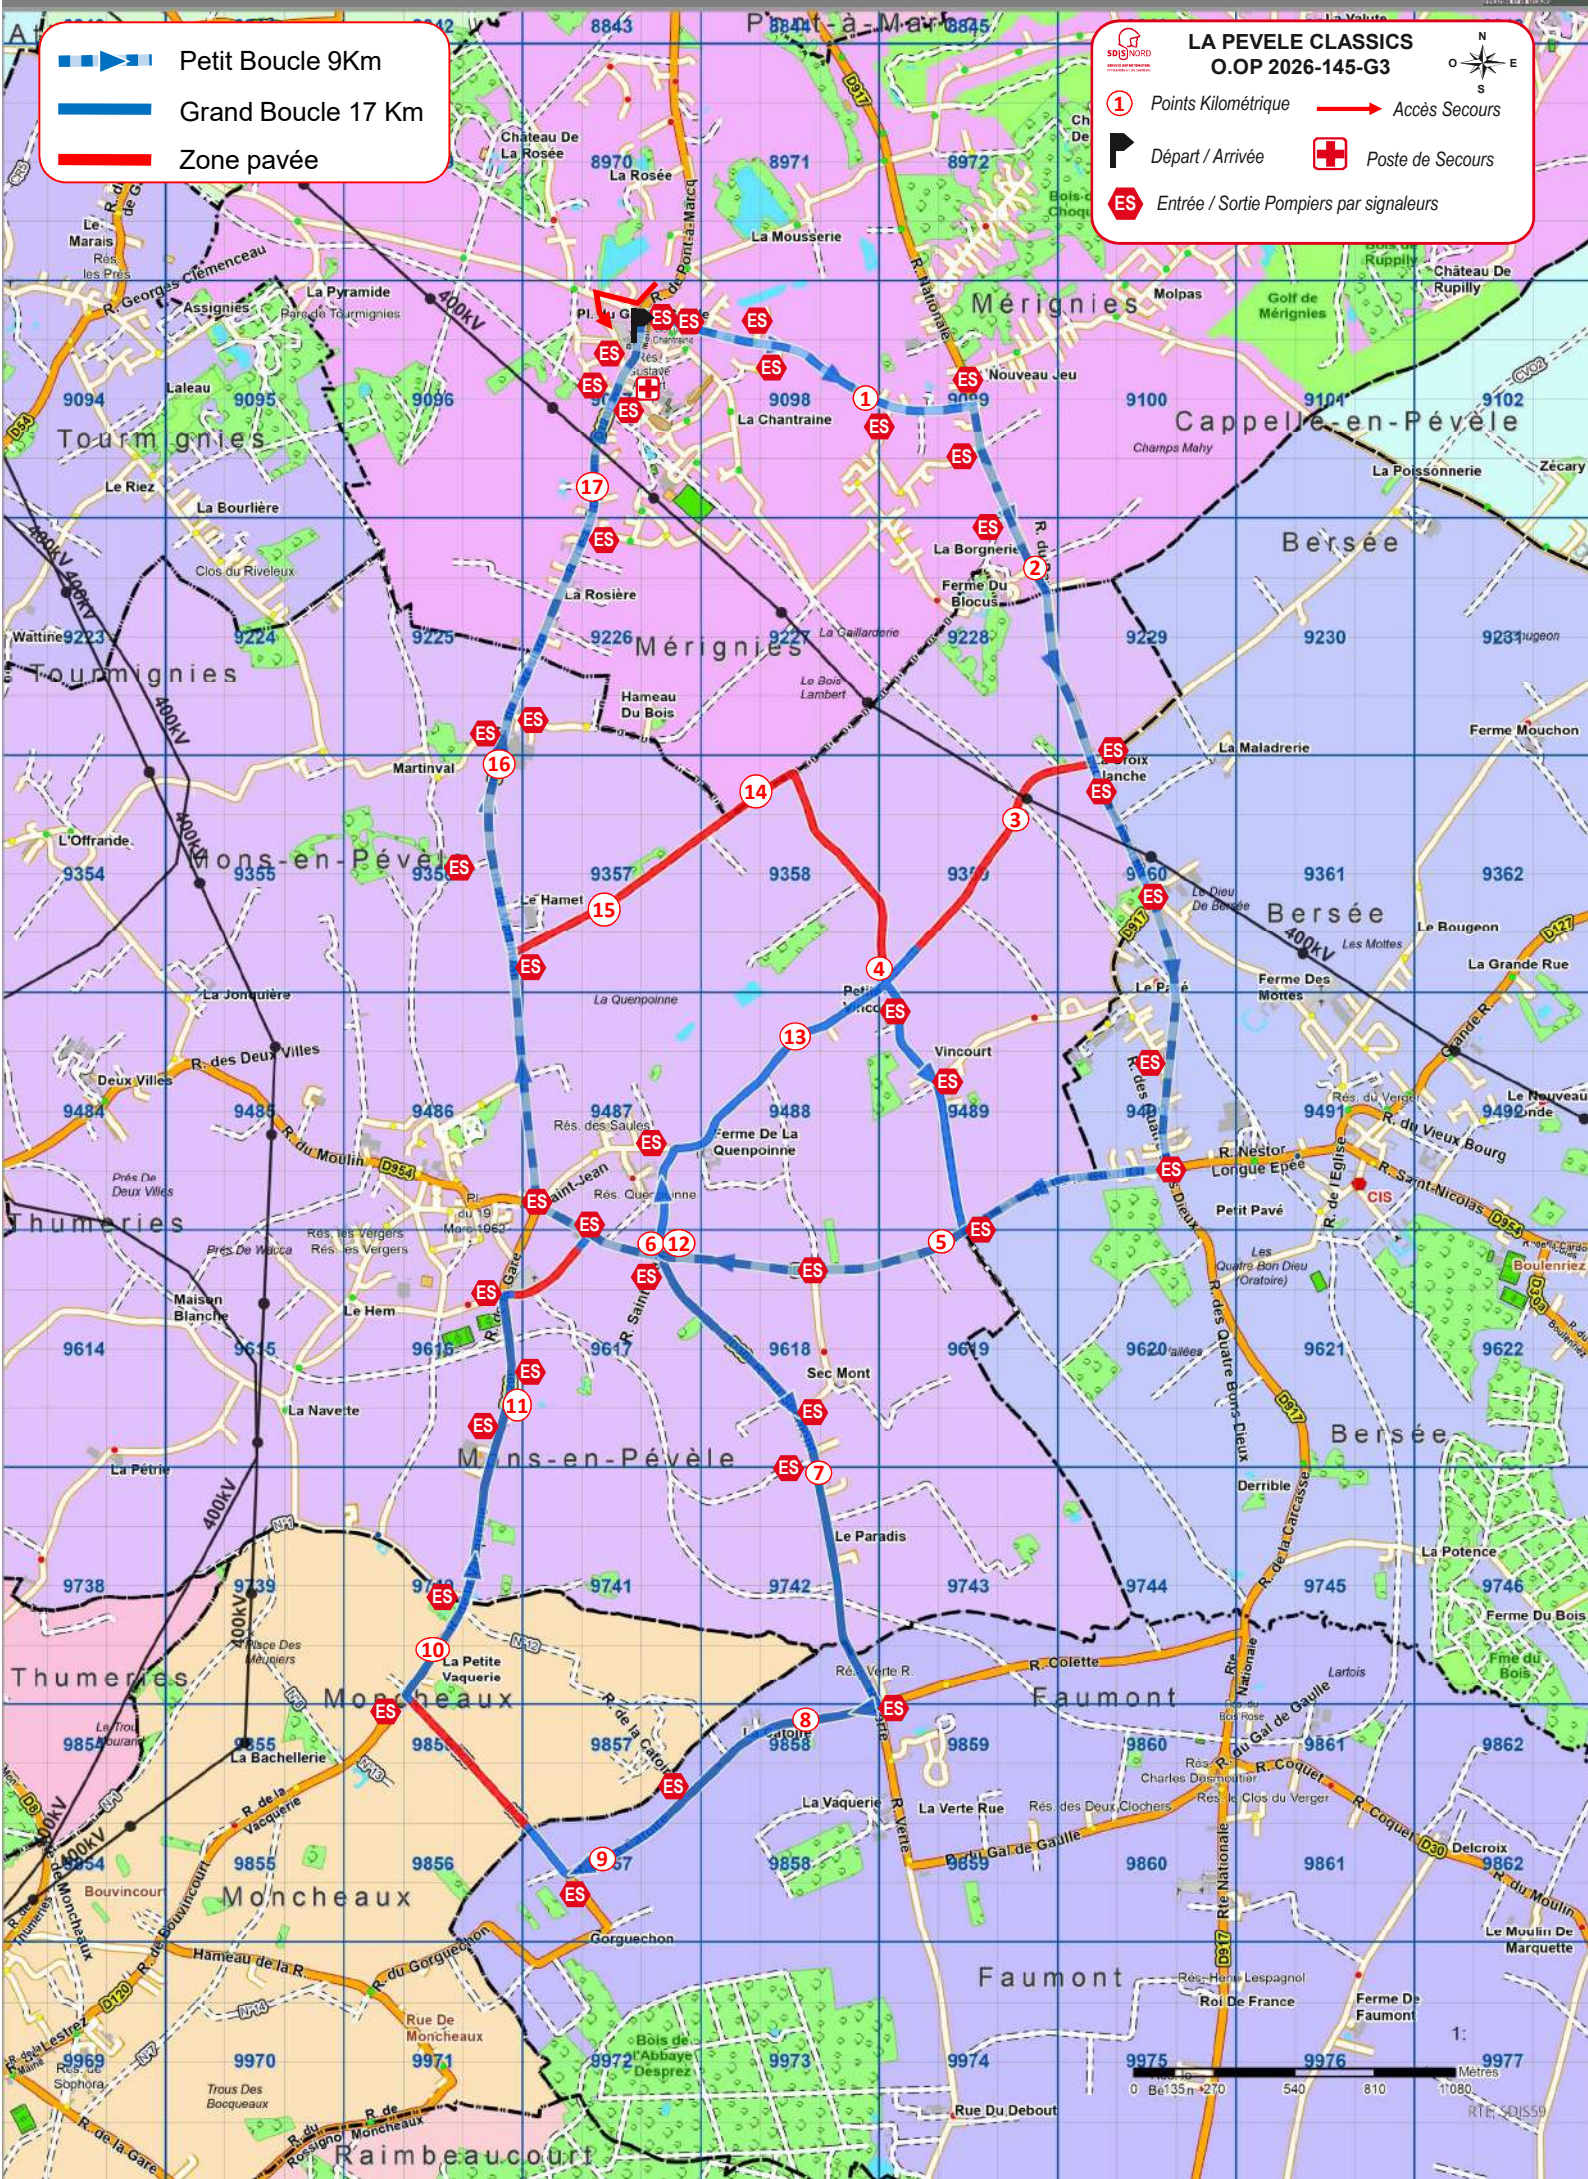

# LA PEVELE CLASSICS

- Petit Boucle 9Km
- Grand Boucle 17 Km
- Zone pavée

**LA PEVELE CLASSICS**  
O.OP 2026-145-G3

- Points Kilométrique
- Accès Secours
- Départ / Arrivée
- Poste de Secours
- Entrée / Sortie Pompiers par signaleurs

# LA PEVELE CLASSICS

- Petit Boucle 9Km
- Grand Boucle 17 Km
- Zone pavée

**LA PEVELE CLASSICS**  
O.OP 2026-145-G3

- Points Kilométrique
- Départ / Arrivée
- Poste de Secours
- Entrée / Sortie Pompiers par signaleurs