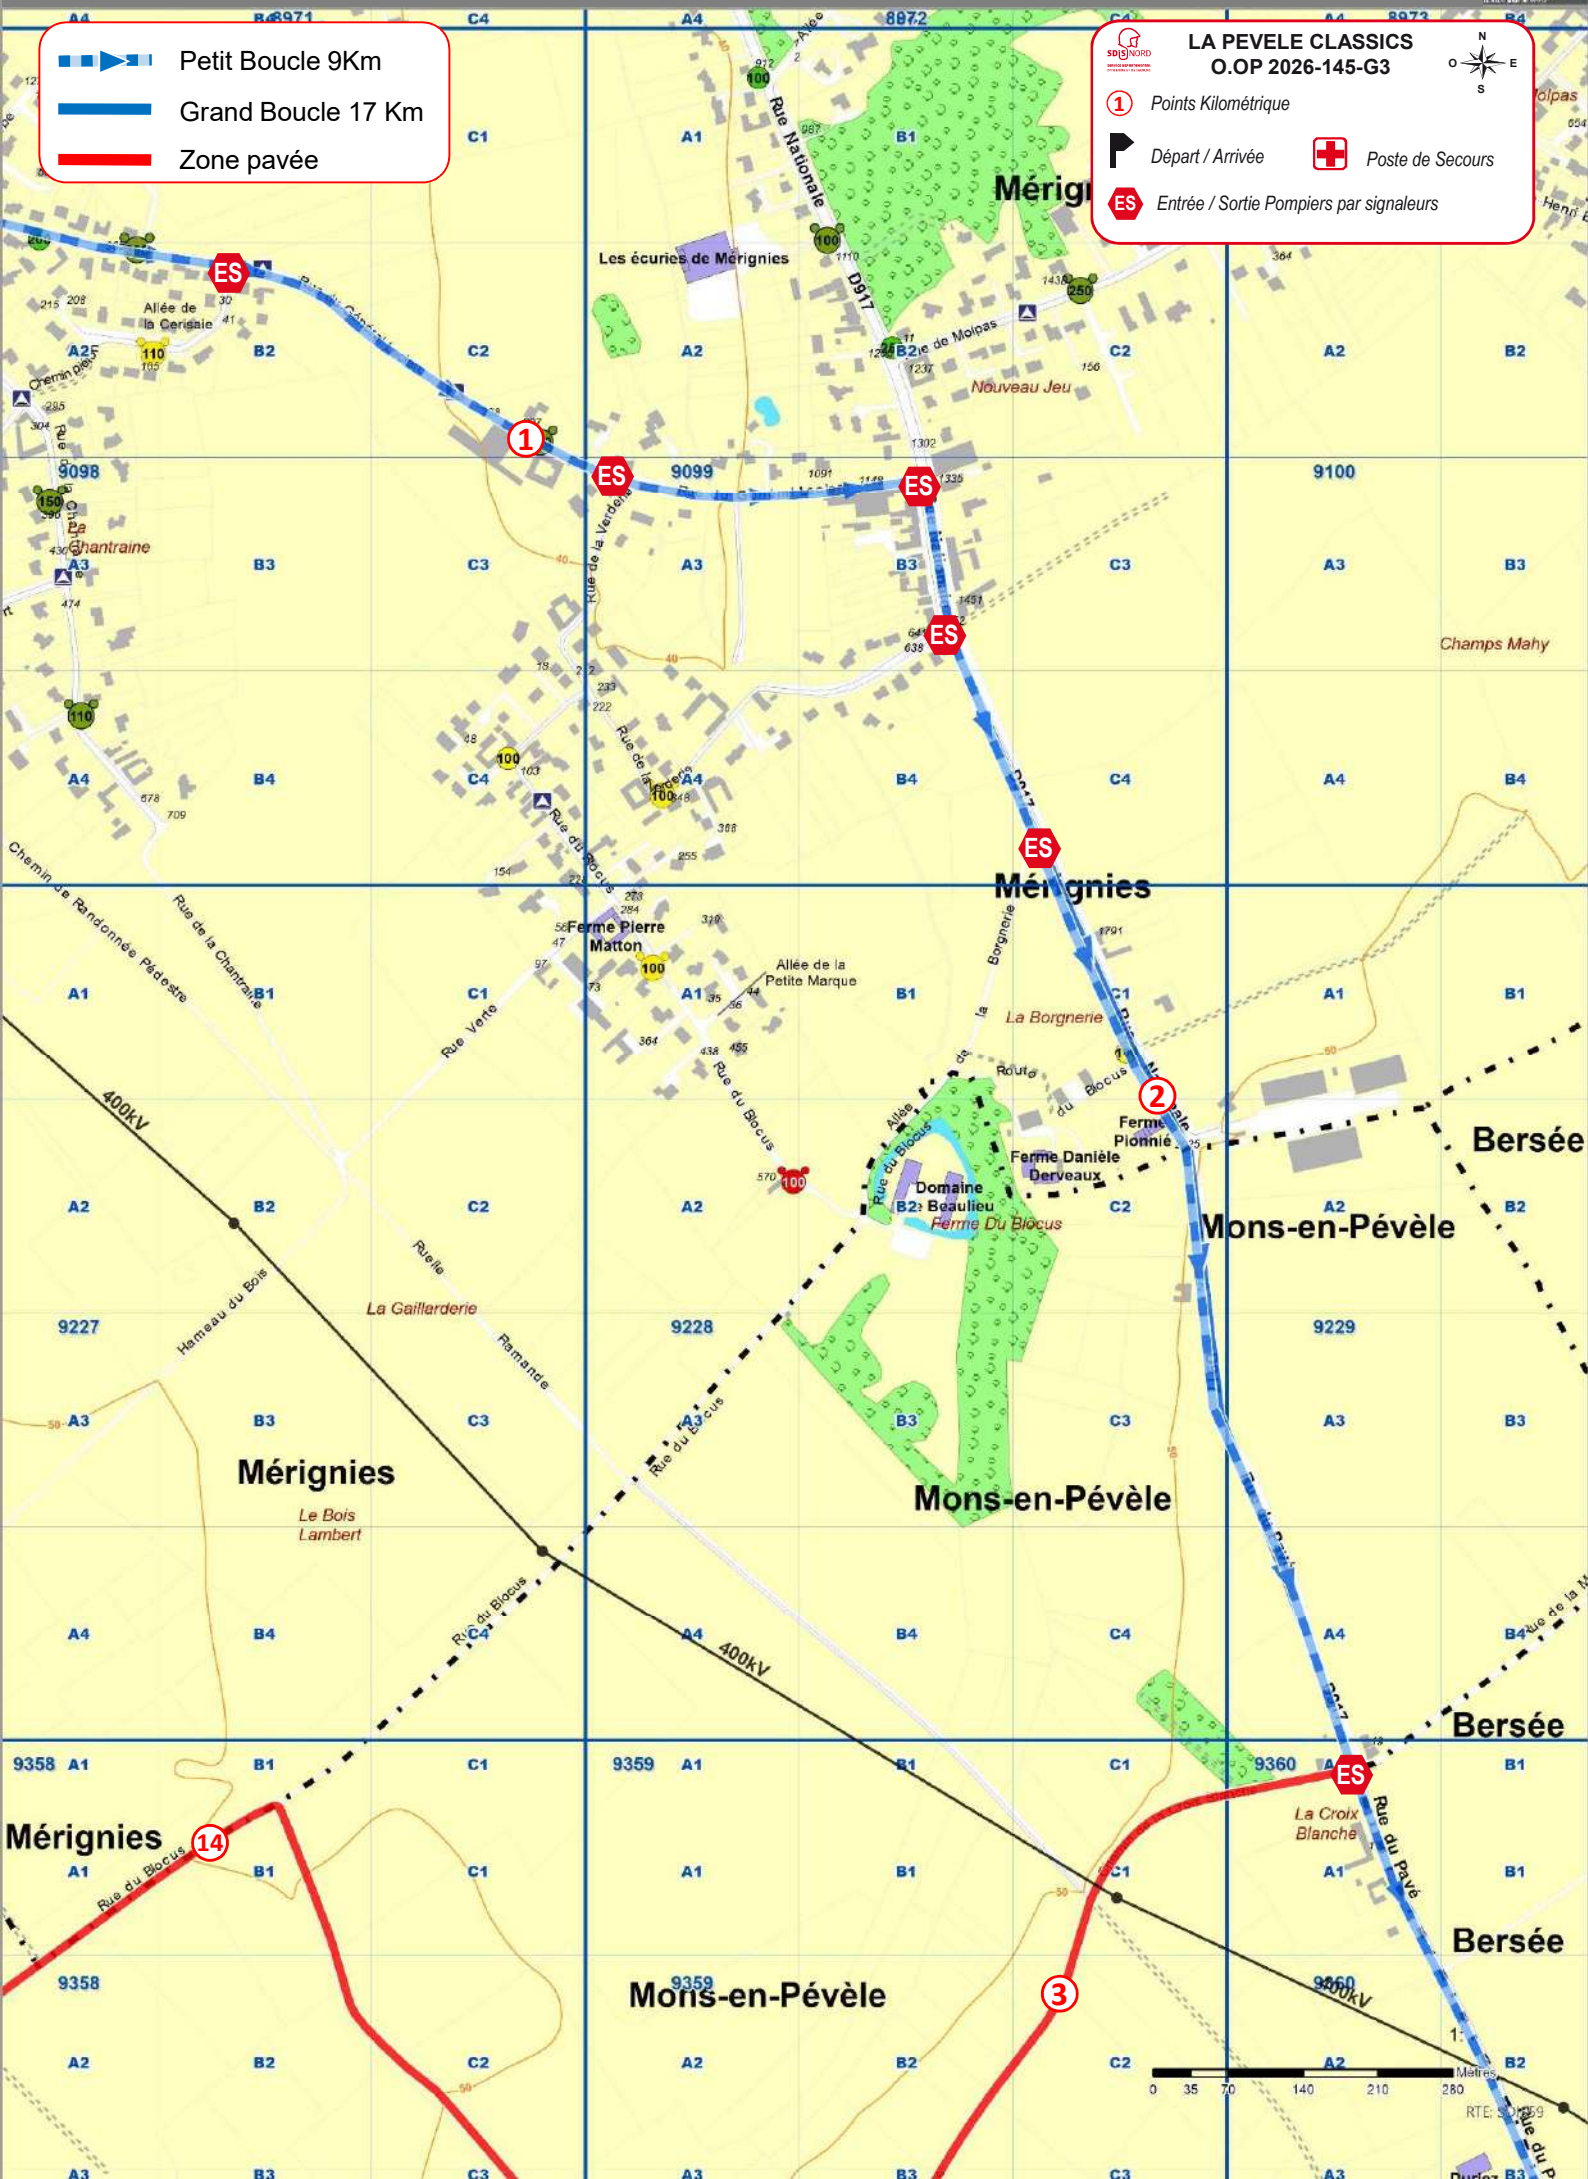

# LA PEVELE CLASSICS

- Petit Boucle 9Km
- Grand Boucle 17 Km
- Zone pavée

**LA PEVELE CLASSICS**  
O.OP 2026-145-G3

- Points Kilométrique
- Accès Secours
- Départ / Arrivée
- Poste de Secours
- Entrée / Sortie Pompiers par signaleurs

# LA PEVELE CLASSICS

- Petit Boucle 9Km
- Grand Boucle 17 Km
- Zone pavée

**LA PEVELE CLASSICS**  
O.OP 2026-145-G3

- Points Kilométrique
- Départ / Arrivée
- Poste de Secours
- Entrée / Sortie Pompiers par signaleurs